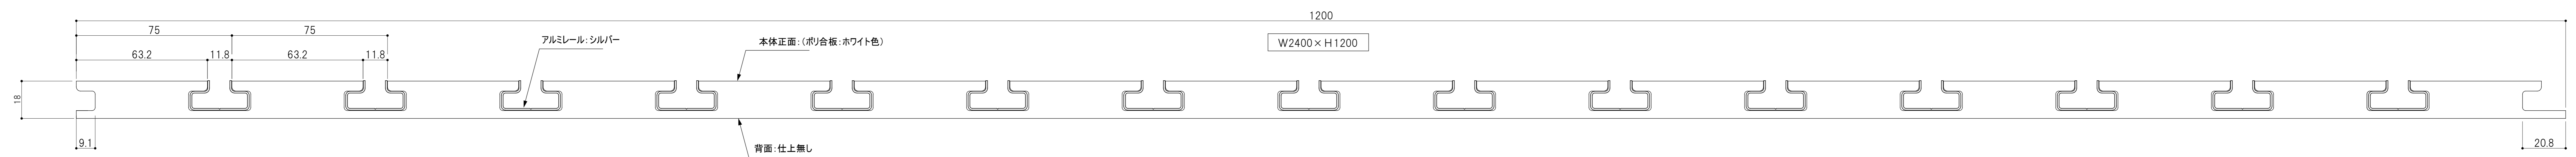

フックパネル No.1 アルミ型材一覧 (CADデータ)

区分	品番	(旧品番)	断面図
HOOK PANEL	HP24P	フックパネル24P	
HOOK PANEL	HP375P	フックパネル37.5P	
HOOK PANEL	HP75P	フックパネル75P	
HOOK PANEL	HP100P	フックパネル100P	
HOOK PANEL-II	HP100B	100P(B)	
HOOK PANEL-II	HP100S	100P(S)	
HOOK PANEL-II	HP75B	75P(B)	
HOOK PANEL-II	HP75S	75P(S)	
HOOK PANEL-II	HP60B	60P(B)	
HOOK PANEL-II	HP60S	60P(S)	
HOOK PANEL	パネルトップC HP-PTC	トップカバー1	
HOOK PANEL	パネルトップ HP-PT	トップカバー2	
HOOK PANEL	パネルアンダー HP-PU	アンダーカバー	

フックパネル No.2 アルミ型材一覧 (CADデータ)

区分	品番	(旧品番)	断面図
HOOK PANEL	コーナー90° レール HP-C90R	コーナーライン	
HOOK PANEL	ジョイントレール HP-JR	Wセンターライン	
HOOK PANEL	コーナーレールW HP-CRW	コナ-アウトカバー	
HOOK PANEL	コーナーレールV HP-CRV	コナ-インカバー	
HOOK PANEL	エンドレール HP-ER	センターラインS	
HOOK PANEL	フレームレール HP-FR	センターフレーム サイドフレーム[ヘ-ス]	
HOOK PANEL	フレームレールエンドカバー HP-FREC	サイドフレームカバー	
HOOK PANEL	フレームレールセンターカバー HP-FRCC	センターフレームカバー	
HOOK PANEL	フリーパネルトップベース HP-PTF		
HOOK PANEL	フリーパネル本体 HP-F		
HOOK PANEL	フリーパネルアンダー HP-PUF		

HOOK PANEL 「ウッドタイプ」 カラー：ホワイト

アルミレール：シルバー