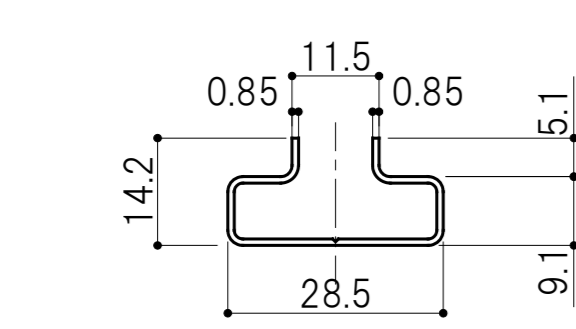

フックパネル No.1 アルミ型材一覧 (CADデータ)

区分	品番	(旧品番)	断面図
HOOK PANEL	HP24P	フックパネル24P	
HOOK PANEL	HP375P	フックパネル37.5P	
HOOK PANEL	HP75P	フックパネル75P	
HOOK PANEL	HP100P	フックパネル100P	
HOOK PANEL-II	HP100B	100P(B)	
HOOK PANEL-II	HP100S	100P(S)	
HOOK PANEL-II	HP75B	75P(B)	
HOOK PANEL-II	HP75S	75P(S)	
HOOK PANEL-II	HP60B	60P(B)	
HOOK PANEL-II	HP60S	60P(S)	
HOOK PANEL	パネルトップC HP-PTC	トップカバー1	
HOOK PANEL	パネルトップ HP-PT	トップカバー2	
HOOK PANEL	パネルアンダー HP-PU	アンダーカバー	

フックパネル No.2 アルミ型材一覧 (CADデータ)

区分	品番	(旧品番)	断面図
HOOK PANEL	コーナー90° レール HP-C90R	コーナーライン	
HOOK PANEL	ジョイントレール HP-JR	Wセンターライン	
HOOK PANEL	コーナーレールW HP-CRW	コナ-アウトカバー	
HOOK PANEL	コーナーレールV HP-CRV	コナ-インカバー	
HOOK PANEL	エンドレール HP-ER	センターラインS	
HOOK PANEL	フレームレール HP-FR	センターフレーム サイドフレーム[ヘ-ス]	
HOOK PANEL	フレームレールエンドカバー HP-FREC	サイドフレームカバー	
HOOK PANEL	フレームレールセンターカバー HP-FRCC	センターフレームカバー	
HOOK PANEL	フリーパネルトップベース HP-PTF		
HOOK PANEL	フリーパネル本体 HP-F		
HOOK PANEL	フリーパネルアンダー HP-PUF		

HOOK PANEL 「ウッドタイプ」 カラー：ホワイト

アルミレール：シルバー