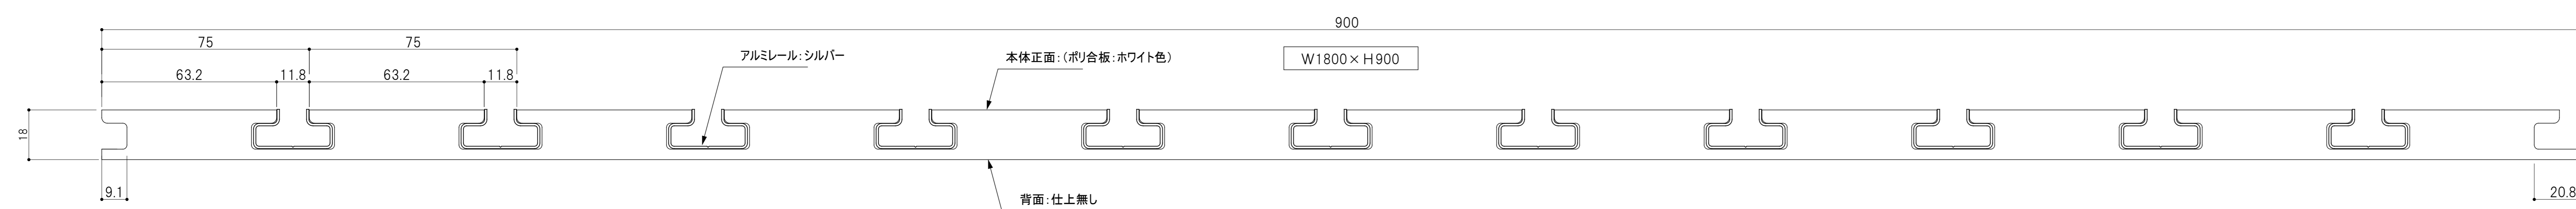

フックパネル No.1 アルミ型材一覧 (CADデータ)

区分	品番	(旧品番)	断面図
HOOK PANEL	HP24P	フックパネル24P	
HOOK PANEL	HP375P	フックパネル37.5P	
HOOK PANEL	HP75P	フックパネル75P	
HOOK PANEL	HP100P	フックパネル100P	
HOOK PANEL-II	HP100B	100P(B)	
HOOK PANEL-II	HP100S	100P(S)	
HOOK PANEL-II	HP75B	75P(B)	
HOOK PANEL-II	HP75S	75P(S)	
HOOK PANEL-II	HP60B	60P(B)	
HOOK PANEL-II	HP60S	60P(S)	
HOOK PANEL	パネルトップC HP-PTC	トップカバー1	
HOOK PANEL	パネルトップ HP-PT	トップカバー2	
HOOK PANEL	パネルアンダー HP-PU	アンダーカバー	

フックパネル No.2 アルミ型材一覧 (CADデータ)

区分	品番	(旧品番)	断面図
HOOK PANEL	コーナー90° レール HP-C90R	コーナーライン	
HOOK PANEL	ジョイントレール HP-JR	Wセンターライン	
HOOK PANEL	コーナーレールW HP-CRW	コナ-アウトカバー	
HOOK PANEL	コーナーレールV HP-CRV	コナ-インカバー	
HOOK PANEL	エンドレール HP-ER	センターラインS	
HOOK PANEL	フレームレール HP-FR	センターフレーム サイドフレーム[ヘ-ス]	
HOOK PANEL	フレームレールエンドカバー HP-FREC	サイドフレームカバー	
HOOK PANEL	フレームレールセンターカバー HP-FRCC	センターフレームカバー	
HOOK PANEL	フリーパネルトップベース HP-PTF		
HOOK PANEL	フリーパネル本体 HP-F		
HOOK PANEL	フリーパネルアンダー HP-PUF		

HOOK PANEL 「ウッドタイプ」 カラー：ホワイト

アルミレール：シルバー