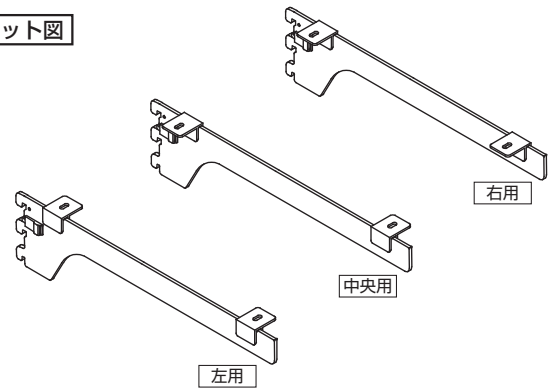

セット図

※パーツ取付出荷の場合は別途費用¥50(1本あたり仕切値)が必要です。その場合は左用/中央用/右用のご指示をお願いします。

NX482-100SP

呼寸

木棚ブラケット2爪 [パーツタイプ]
(梱包数 10本)

カラー	呼寸	SPストッパー付き コードNo.	価格	1本あたり(kg)
クロームメッキ	100SP	82443	¥400	0.05
	150SP	82444	¥440	0.10
	200SP	82445	¥500	0.10
	250SP	82446	¥560	0.15
	300SP	82447	¥620	0.20
	350SP	82448	¥690	0.20
白	100SP-W	82450	¥530	0.05
	150SP-W	82451	¥590	0.10
	200SP-W	82452	¥670	0.10
	250SP-W	82453	¥760	0.15
	300SP-W	82454	¥830	0.20
	350SP-W	82455	¥940	0.20
黒	100SP-BK	82457	¥530	0.05
	150SP-BK	82458	¥590	0.10
	200SP-BK	82459	¥670	0.10
	250SP-BK	82460	¥760	0.15
	300SP-BK	82461	¥830	0.20
	350SP-BK	82462	¥940	0.20

NX483-250SP

呼寸

木棚ブラケット3爪 [パーツタイプ]
(梱包数 10本)

カラー	呼寸	SPストッパー付き コードNo.	価格	1本あたり(kg)
クロームメッキ	250SP	82465	¥590	0.15
	300SP	82466	¥660	0.20
	350SP	82467	¥710	0.20
	400SP	82468	¥860	0.25
	450SP	82469	¥1,050	0.30
	250SP-W	82471	¥790	0.15
白	300SP-W	82472	¥890	0.20
	350SP-W	82473	¥980	0.20
	400SP-W	82474	¥1,150	0.25
	450SP-W	82475	¥1,400	0.30
	250SP-BK	82477	¥790	0.15
	300SP-BK	82478	¥890	0.20
黒	350SP-BK	82479	¥980	0.20
	400SP-BK	82480	¥1,150	0.25
	450SP-BK	82481	¥1,400	0.30