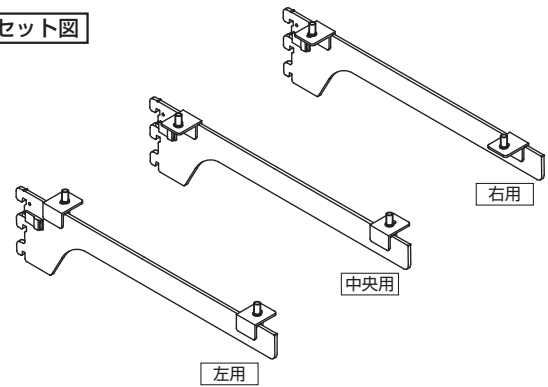

セット図

※パーツ取付出荷の場合は別途費用¥50（1本あたり 仕切値）が必要です。
その場合は左用 / 中央用 / 右用のご指示をお願いします。

NX482D-100SP

呼寸

木棚ブラケット / ダボ付 2爪 [パーツタイプ]
(梱包数 10本)

カラー	呼寸	SPストッパー付き コードNo.	価格	1本あたり(kg)
クロームメッキ	100SP	82484	¥500	0.05
	150SP	82485	¥540	0.10
	200SP	82486	¥600	0.10
	250SP	82487	¥660	0.15
	300SP	82488	¥720	0.20
	350SP	82489	¥790	0.20
白	100SP-W	82491	¥630	0.05
	150SP-W	82492	¥690	0.10
	200SP-W	82493	¥770	0.10
	250SP-W	82494	¥860	0.15
	300SP-W	82495	¥930	0.20
黒	100SP-BK	82498	¥630	0.05
	150SP-BK	82499	¥690	0.10
	200SP-BK	82500	¥770	0.10
	250SP-BK	82501	¥860	0.15
	300SP-BK	82502	¥930	0.20
	350SP-BK	82503	¥1,040	0.20

NX483D-250SP

呼寸

木棚ブラケット / ダボ付 3爪 [パーツタイプ]
(梱包数 10本)

カラー	呼寸	SPストッパー付き コードNo.	価格	1本あたり(kg)	
クロームメッキ	250SP	82505	¥690	0.15	
	300SP	82506	¥760	0.20	
	350SP	82507	¥810	0.20	
	400SP	82508	¥960	0.25	
	450SP	82509	¥1,150	0.30	
		250SP-W	82511	¥910	0.15
白	300SP-W	82512	¥1,010	0.20	
	350SP-W	82513	¥1,100	0.20	
	400SP-W	82514	¥1,270	0.25	
	450SP-W	82515	¥1,520	0.30	
黒	250SP-BK	82517	¥910	0.15	
	300SP-BK	82518	¥1,010	0.20	
	350SP-BK	82519	¥1,100	0.20	
	400SP-BK	82520	¥1,270	0.25	
	450SP-BK	82521	¥1,520	0.30