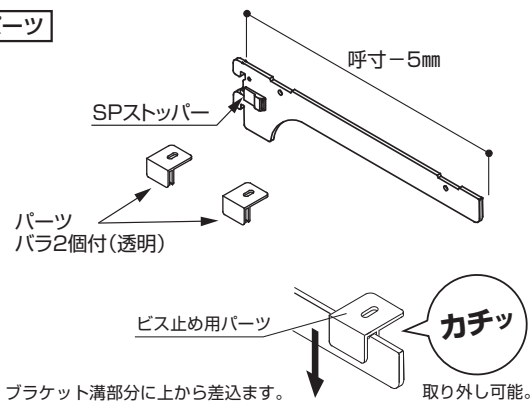

木棚ブラケット [パーツタイプ]

ビス取付用

パーツ

セット図

※パーツ取付出荷の場合は別途費用¥50(1本あたり仕切値)が必要です。その場合は左用/中央用/右用のご指示をお願いします。

NX482-100SP

呼寸

木棚ブラケット2爪 [パーツタイプ]
(梱包数 10本)

カラー	呼寸	SPストッパー付き コードNo.	価格	1本あたり(kg)
クロームメッキ	100SP	82443	¥400	0.05
	150SP	82444	¥440	0.10
	200SP	82445	¥500	0.10
	250SP	82446	¥560	0.15
	300SP	82447	¥620	0.20
	350SP	82448	¥690	0.20
白	100SP-W	82450	¥530	0.05
	150SP-W	82451	¥590	0.10
	200SP-W	82452	¥670	0.10
	250SP-W	82453	¥760	0.15
	300SP-W	82454	¥830	0.20
	350SP-W	82455	¥940	0.20
黒	100SP-BK	82457	¥530	0.05
	150SP-BK	82458	¥590	0.10
	200SP-BK	82459	¥670	0.10
	250SP-BK	82460	¥760	0.15
	300SP-BK	82461	¥830	0.20
	350SP-BK	82462	¥940	0.20

NX483-250SP

呼寸

木棚ブラケット3爪 [パーツタイプ]
(梱包数 10本)

カラー	呼寸	SPストッパー付き コードNo.	価格	1本あたり(kg)
クロームメッキ	250SP	82465	¥590	0.15
	300SP	82466	¥660	0.20
	350SP	82467	¥710	0.20
	400SP	82468	¥860	0.25
	450SP	82469	¥1,050	0.30
	250SP-W	82471	¥790	0.15
白	300SP-W	82472	¥890	0.20
	350SP-W	82473	¥980	0.20
	400SP-W	82474	¥1,150	0.25
	450SP-W	82475	¥1,400	0.30
	250SP-BK	82477	¥790	0.15
	300SP-BK	82478	¥890	0.20
黒	350SP-BK	82479	¥980	0.20
	400SP-BK	82480	¥1,150	0.25
	450SP-BK	82481	¥1,400	0.30