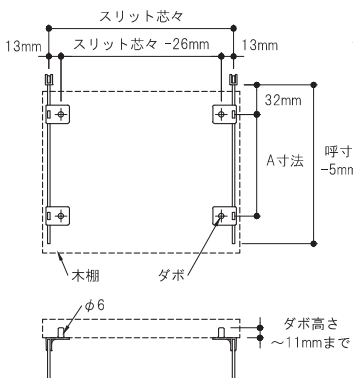

ダボ位置設計寸法 A寸法 = (※ 100,150 サイズは呼寸 -57mm 以外サイズは -67mm)

シングルスリット