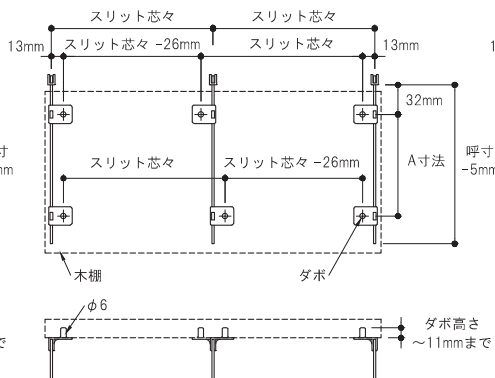

中間シングルスリット