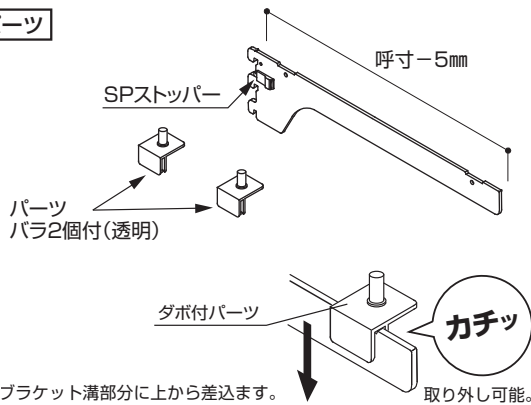

## NX483-250SP

呼寸

木棚ブラケット3爪 [パーツタイプ]  
(梱包数 10本)

カラー	呼寸	SPストッパー付き コードNo.	価格	1本あたり(kg)
クロームメッキ	250SP	82465	¥590	0.15
	300SP	82466	¥660	0.20
	350SP	82467	¥710	0.20
	400SP	82468	¥860	0.25
	450SP	82469	¥1,050	0.30
	250SP-W	82471	¥790	0.15
白	300SP-W	82472	¥890	0.20
	350SP-W	82473	¥980	0.20
	400SP-W	82474	¥1,150	0.25
	450SP-W	82475	¥1,400	0.30
	250SP-BK	82477	¥790	0.15
	300SP-BK	82478	¥890	0.20
黒	350SP-BK	82479	¥980	0.20
	400SP-BK	82480	¥1,150	0.25
	450SP-BK	82481	¥1,400	0.30

### パーツ