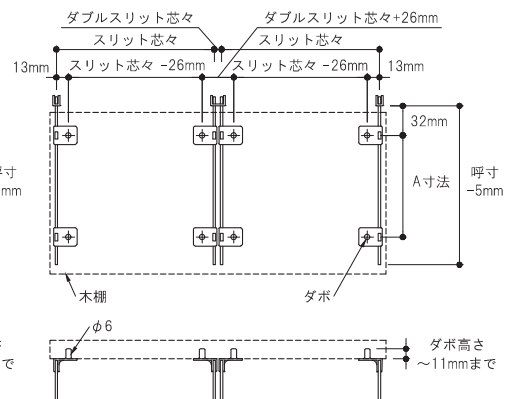

中間ダブルスリット

※希望小売価格に消費税は含まれていません。仕様と価格は予告なく変更する場合があります。